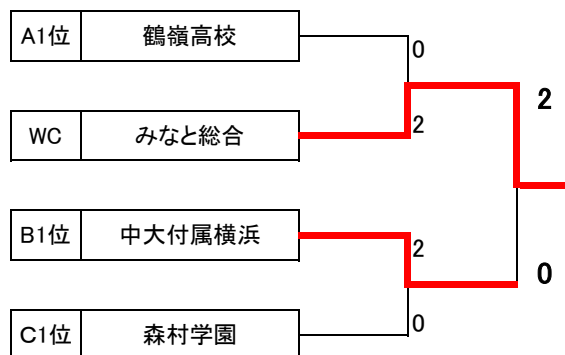

| Bブロック  | みなと総合   | 横浜学園    | 中大付属横浜  | 勝点 | 得点 | 失点 | 差   | 順位 | 勝 | 負 | 分 |
|--------|---------|---------|---------|----|----|----|-----|----|---|---|---|
| みなと総合  |         | ○ 5 - 0 | △ 1 - 1 | 4  | 6  | 1  | 5   | 1  | 1 | 0 | 1 |
| 横浜学園   | ● 0 - 5 |         | ● 0 - 5 | 0  | 0  | 10 | -10 | 3  | 0 | 2 | 0 |
| 中大付属横浜 | △ 1 - 1 | ○ 5 - 0 |         | 4  | 6  | 1  | 5   | 1  | 1 | 0 | 1 |

中大付属横浜が抽選で1位となります。

| Cブロック | 厚木商業    | 藤沢西高校   | 森村学園    | 勝点 | 得点 | 失点 | 差  | 順位 | 勝 | 負 | 分 |
|-------|---------|---------|---------|----|----|----|----|----|---|---|---|
| 厚木商業  |         | ○ 2 - 0 | ● 0 - 2 | 3  | 2  | 2  | 0  | 2  | 1 | 1 | 0 |
| 藤沢西高校 | ● 0 - 2 |         | ○ 2 - 1 | 3  | 2  | 3  | -1 | 3  | 1 | 1 | 0 |
| 森村学園  | ○ 2 - 0 | ● 1 - 2 |         | 3  | 3  | 2  | 1  | 1  | 1 | 1 | 0 |

勝ち点が同点の場合は、当該チームの成績により森村学園の1位となります。

ワイルドカード

A2の場合 A1-B1 C1-A2

B2の場合 A1-B2 B1-C1

C2の場合 B1-C2 A1-C1

**優勝** 横浜市立みなと総合高等学校

**準優勝** 中央大学附属横浜高等学校

**3位** 鶴嶺高等学校