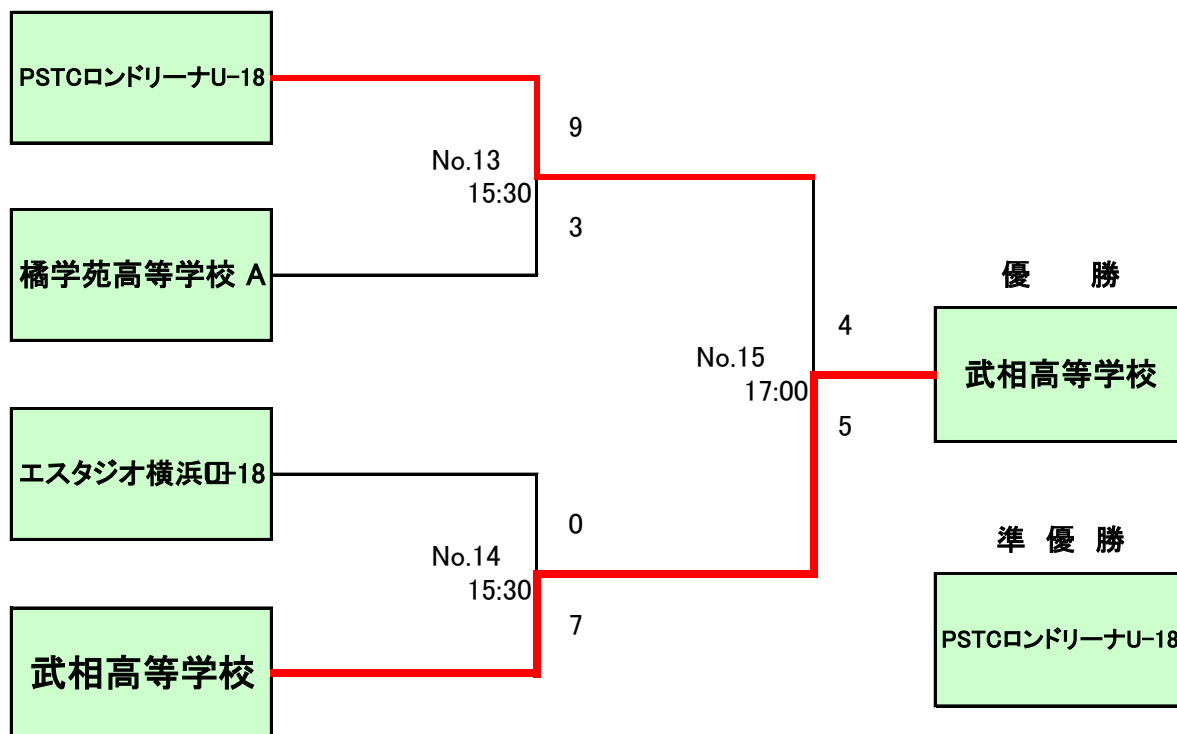

第1回全日本ユース(U-18)フットサル大会 神奈川県大会

決勝トーナメント

2014. 5. 6 ひらつかアリーナ

競技時間 : 24分 (12分-5分-12分)プレーイングタイム										
試合時間	ピッチ	チーム名	VS	チーム名	BP	マッチNO				
15:30	A	PSTCロンドリーナU-18	9	6	1	3	橘学苑高等学校 A	橘学苑B 鶴嶺高校	13	
				3	2					
15:30	B	エスタジオ横浜U-18	0	0	4	7	武相高等学校	みなと総合 湘南工大附属	14	
				0	3					
17:00	B	PSTCロンドリーナU-18	4	0	1	5	武相高等学校	橘学苑A エスタジオ	15	
				2	1					
				1	2					
				1	1