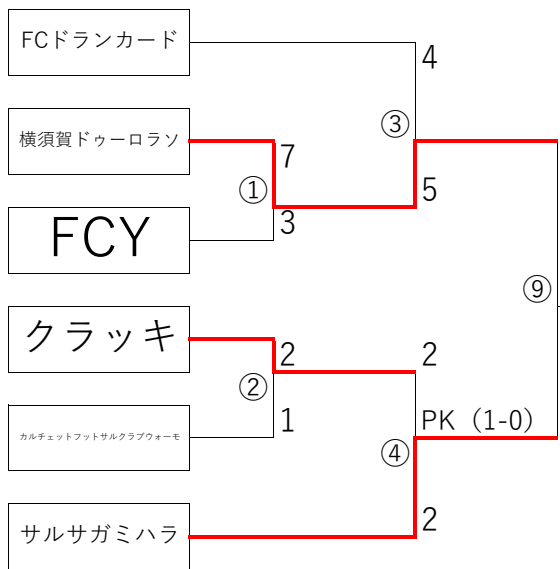

神奈川県フットサル3部リーグ2018プレーオフトーナメント

2019年1月12日(土) 会場: エスタジオ横浜

ワイルドカード決定戦  
2019年1月20日(日)  
ZUCC FUTSALBASE大井

ワイルドカードA  
[Green Box]

2019年1月12日(土) 会場: ZUCC FUTSALBASE大井

ワイルドカードB  
[Green Box]

第21回神奈川県フットサルリーグ3部2018プレーオフ

1月12日（土） 会場： ZUCC FUTSALBASE大井

	(HOME)	VS	(AWAY)	オフィシャルチーム
①11：00	⑤ セーゲン		FC長津田	ジーラフットサルクラブ
②12：00	⑥ カナベー藤沢		アイネットフットサルクラブ	ESTアレイド
③13：00	⑦ ジーラフットサルクラブ		セーゲン	⑤の敗者
④14：00	⑧ ESTアレイド		アイネットフットサルクラブ	⑥の敗者

1月20日（日） 会場： ZUCC FUTSALBASE大井

参入戦参加チーム

- ・ 3部リーグAブロック～Dブロックの優勝チーム（4チーム）
- ・ 3部リーグAブロック～Dブロック2位～4位のチームによるワイルドカード勝利チーム2チーム

2部、3部入替戦参加チーム

- ・ 2部リーグ10位のチームは入替戦に出場する予定である。
- ・ 参入戦各ブロック2位のチーム同士での敗者戦に勝利したチーム

ワイルドカード勝者の決め方

- \* Aブロック～Dブロック2位～4位の12チームでトーナメント戦を行う。
- \* 各ブロックの順位ごとに組み合わせ抽選をする。

ワイルドカード決定戦（マッチNo.⑨、⑩）