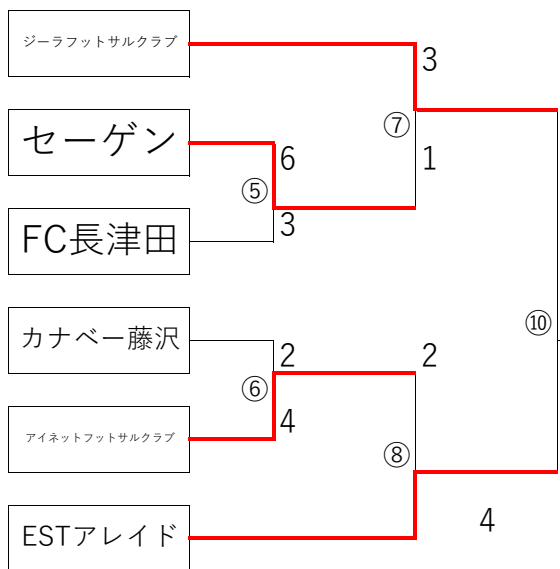

神奈川県フットサル3部リーグ2018プレーオフトーナメント

2019年1月12日(土) 会場: エスタジオ横浜

ワイルドカード決定戦  
2019年1月20日(日)  
ZUCC FUTSALBASE大井

ワイルドカードA  
[Green Box]

2019年1月12日(土) 会場: ZUCC FUTSALBASE大井

ワイルドカードB  
[Green Box]

第21回神奈川県フットサルリーグ3部2018プレーオフ

1月12日（土） 会場： ZUCC FUTSALBASE大井

	(HOME)	VS	(AWAY)	オフィシャルチーム
①11：00	⑤ セーゲン		FC長津田	ジーラフットサルクラブ
②12：00	⑥ カナベー藤沢		アイネットフットサルクラブ	ESTアレイド
③13：00	⑦ ジーラフットサルクラブ		セーゲン	⑤の敗者
④14：00	⑧ ESTアレイド		アイネットフットサルクラブ	⑥の敗者

1月20日（日） 会場： ZUCC FUTSALBASE大井