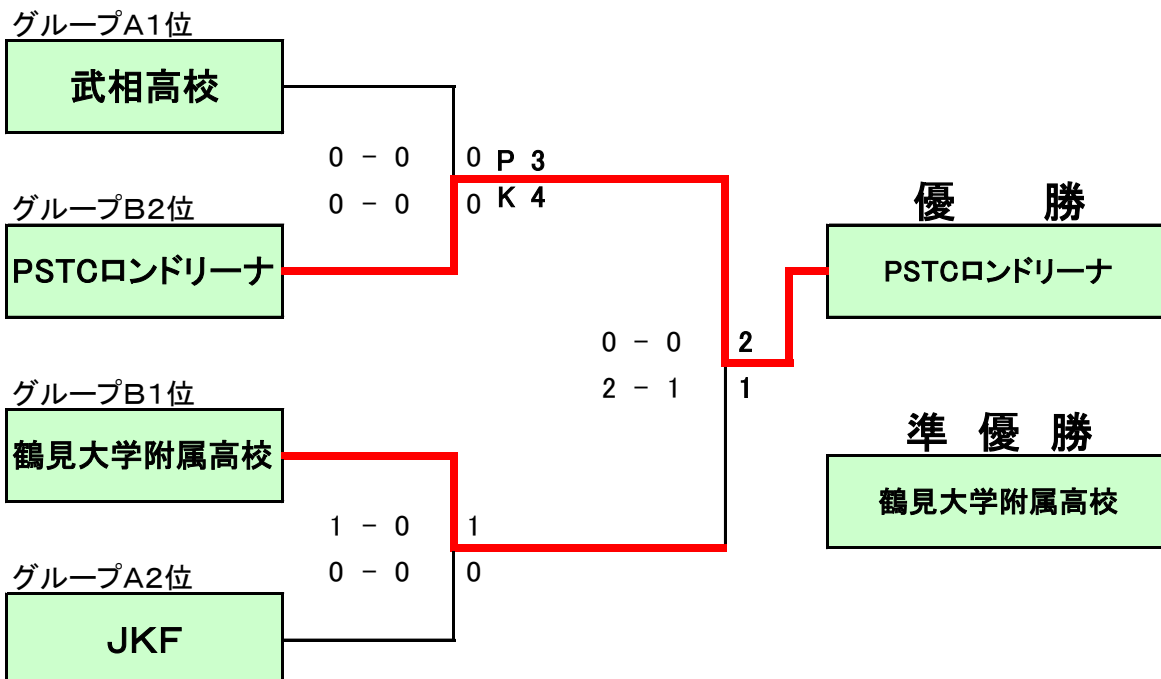

ATHLETA presents SuperSports XEBIO CUP in KANAGAWA supported by F.LEAGUE

アスレタ プレゼンツ ゼビオカップ in 神奈川 U-16 横須賀市南体育会館 2018. 3. 18

グループA	LFC	湘南工大	JKF	武相	勝	負	分	勝点	得点	失点	差	順位
LFC		○ 3 - 2	● 0 - 2	● 1 - 2	1	2	0	3	4	6	-2	3
湘南工大附属高校	● 2 - 3		● 1 - 2	● 1 - 2	0	3	0	0	4	7	-3	4
JKF	○ 2 - 0	○ 2 - 1		● 2 - 3	2	1	0	6	6	4	2	2
武相高校	○ 2 - 1	○ 2 - 1	○ 3 - 2		3	0	0	9	7	4	3	1

グループB	ロンド	エスタ	鶴大	みなと	勝	負	分	勝点	得点	失点	差	順位
PSTCロンドリーナ		○ 1 - 0	● 0 - 1	○ 8 - 0	2	1	0	6	9	1	8	2
エスタジオ横浜	● 0 - 1		△ 0 - 0	○ 3 - 0	1	1	1	4	3	1	2	3
鶴見大学附属高校	○ 1 - 0	△ 0 - 0		○ 1 - 0	2	0	1	7	2	0	2	1
みなと総合高校	● 0 - 8	● 0 - 3	● 0 - 1		0	3	0	0	0	12	-12	4

ATHLETA presents SuperSports XEBIO CUP in KANAGAWA supported by F.LEAGUE

アスレタプレゼンツ ゼビオカップ in 神奈川 U-16 横須賀市南体育会館 2018. 3. 18

予選リーグ グループA・グループB		競技時間 : 16分 (8分-2分-8分)のランニングタイム						
試合	開始時刻	チーム名		VS	チーム名		オフィシャル	マッチNO
第1試合	10:35	LFC	3	-	2	湘南工科大学附属高校	みなと	1
第2試合	11:03	JKF	2	-	3	武相高校	鶴大	2
第3試合	11:31	PSTCロンドリーナ	1	-	0	エスタジオ横浜	湘南工大	3
第4試合	11:59	鶴見大学附属高校	1	-	0	みなと総合高校	武相	4
第5試合	12:26	JKF	2	-	0	LFC	エスタ	5
第6試合	12:53	武相高校	2	-	1	湘南工科大学附属高校	みなと	6
第7試合	13:20	鶴見大学附属高校	1	-	0	PSTCロンドリーナ	LFC	7
第8試合	13:47	みなと総合高校	0	-	3	エスタジオ横浜	湘南工大	8
第9試合	14:13	LFC	1	-	2	武相高校	ロンドリーナ	9
第10試合	14:39	湘南工科大学附属高校	1	-	2	JKF	エスタジオ	10
第11試合	15:05	PSTCロンドリーナ	8	-	0	みなと総合高校	武相	11
第12試合	15:31	エスタジオ横浜	0	-	0	鶴見大学附属高校	JKF	12